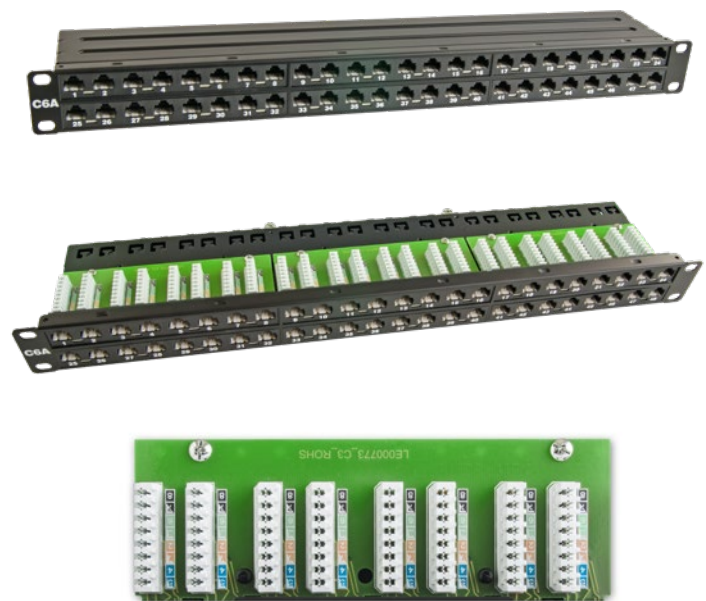

Code de produit	Descripción de Producto
KU0-0-PP1U48-C6a-R45-2	48 Ports Cat.6A UTP Panneau de raccordement, 1U, Noir