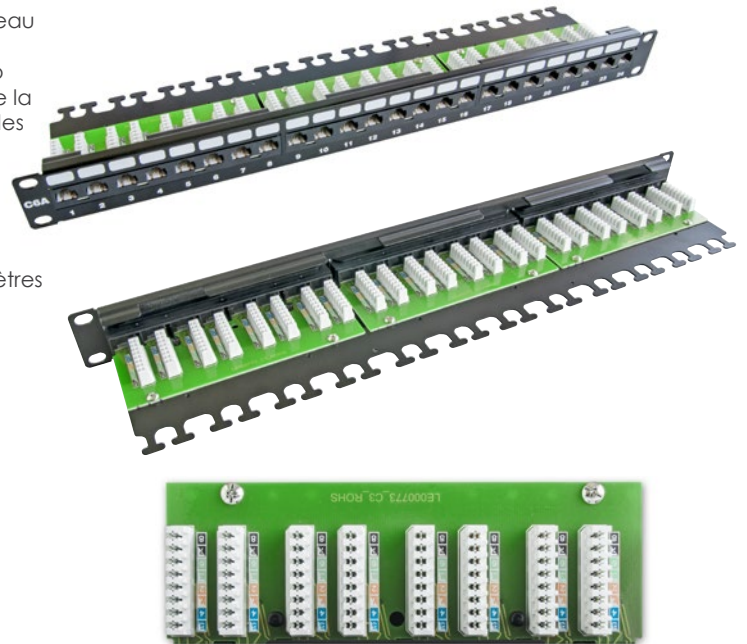

Panneau de raccordement 1U 24 Ports UTP Catégorie 6A

Aperçu

Le panneau de raccordement Canovate CAT.6A UTP est un panneau de raccordements à performances améliorées utilisé pour la transmission de données haute vitesse, de signaux vocaux et vidéo numériques et analogiques sur des réseaux LAN. Il prend en charge la norme Gigabit Ethernet (10G BASE-T) et fonctionne avec des bandes passantes allant jusqu'à 500 MHz.

Les Points Forts

- Connecteurs RJ45 non-blindée 24 Ports
- Les contacts sont en bronze phosphoreux plaqué or 50 micromètres
- Classe EA (500 MHz) aux normes ISO / IEC 11801 et EN50173)
- Imprimé avec code couleur TIA 568A / B, bornes LSA à 8 pôles
- Boîtier en tôle d'acier de 19 "

Domaines d'application

- 100 Base-TX
- 100 Base-T
- 100VG-Todo LAN
- 1000 Base-T(Gigabit Ethernet)
- 1000 Base-TX
- 10G BASE-T

Code de produit	Descripción de Producto
KU0-0-PP1U24-C6a-R45-2	24 Ports Cat.6A UTP Panneau de Raccordement, 1U, Noir

Panneau de raccordement 1U 48 Ports UTP Catégorie 6A

Aperçu

Le panneau de raccordement Canovate CAT.6A UTP est un panneau de raccordements à performances améliorées utilisé pour la transmission de données haute vitesse, de signaux vocaux et vidéo numériques et analogiques sur des réseaux LAN. Il prend en charge la norme Gigabit Ethernet (10G BASE-T) et fonctionne avec des bandes passantes allant jusqu'à 500 MHz.