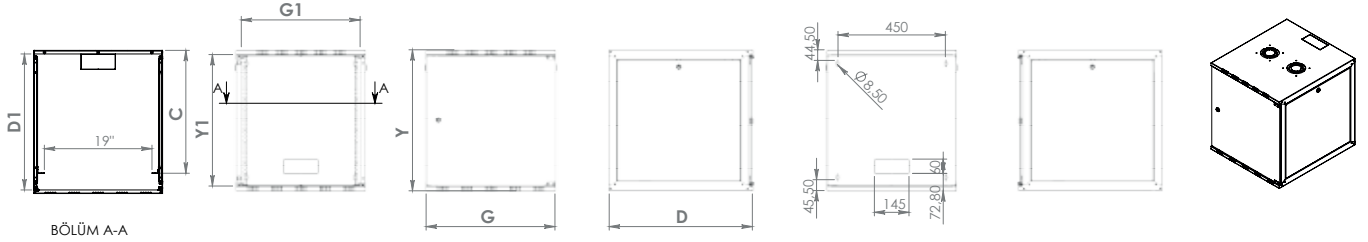

### Teknik Özellikler

<b>Malzeme</b>	1- 1,2 - 1,5 mm çelik
<b>Renk</b>	RAL 7035 veya RAL 9005
<b>Maksimum Statik Yük</b>	10 kg'a kadar
<b>Kaplama</b>	Elektrostatik Toz Boya

### Standart Konfigürasyon:

- Çelik Şase
- Silindirik kilitli cam kapı
- Dıştan açılabilir yan paneller
- 1 çift 19" taşıyıcı dikme
- RoHS uyumlu, UL sertifikalı
- Demonte seçeneği mevcuttur.

**SERTİFİKALI**

### Sipariş Bilgisi

Kabin Yüksekliği U	Dış Genişlik (G) mm	Dış Derinlik (D) mm	Dış Yükseklik (Y) mm	İç Genişlik (g1) mm	İç Derinlik (d1) mm	İç Yükseklik (y1) mm	19" Dikmeler Ayarlanabilir Derinlik Ayarlığı (c)	Ağırlık kg	Ürün Kodu
6	540	400	323	498	370	283	100-340	13	WEO-X-06F4A
6	540	550	323	498	520	283	100-490	15	WEO-X-06F5A
9	540	400	456	498	370	416	100-340	15	WEO-X-09F4A
9	540	550	456	498	520	416	100-490	17	WEO-X-09F5A
12	540	400	589	498	370	549	100-340	17	WEO-X-12F4A
12	540	550	589	498	520	549	100-490	19	WEO-X-12F5A
15	540	400	723	498	370	683	100-340	19	WEO-X-15F4A
15	540	550	723	498	520	683	100-490	21	WEO-X-15F5A