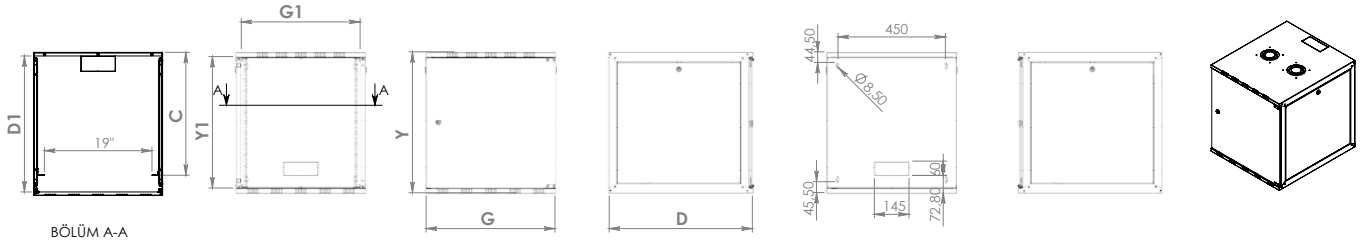

Duvar Tipi Çözümler

EKO Dışarıdan Açılabilir Yan Panelli
Tek Gövdeli Duvar Tipi Kabinet

Teknik Özellikler

Malzeme	1- 1,2 - 1,5 mm çelik
Renk	RAL 7035 veya RAL 9005
Maksimum Statik Yük	10 kg'a kadar
Kaplama	Elektrostatik Toz Boya

Standart Konfigürasyon:

- Çelik Şase
- Silindirik kilitli cam kapı
- Dıştan açılabilir yan paneller
- 1 çift 19" taşıyıcı dikme
- RoHS uyumlu, UL sertifikalı
- Demonte seçeneği mevcuttur.

BÖLÜM A-A

Sipariş Bilgisi

Kabin Yüksekliği U	Dış Genişlik (G) mm	Dış Derinlik (D) mm	Dış Yükseklik (Y) mm	İç Genişlik (g1) mm	İç Derinlik (d1) mm	İç Yükseklik (y1) mm	19" Dikmeler Ayarlanabilir Derinlik Ayarlığı (c)	Ağırlık kg	Ürün Kodu
6	540	400	323	498	370	283	100-340	13	WEO-X-06F4A
6	540	550	323	498	520	283	100-490	15	WEO-X-06F5A
9	540	400	456	498	370	416	100-340	15	WEO-X-09F4A
9	540	550	456	498	520	416	100-490	17	WEO-X-09F5A
12	540	400	589	498	370	549	100-340	17	WEO-X-12F4A
12	540	550	589	498	520	549	100-490	19	WEO-X-12F5A
15	540	400	723	498	370	683	100-340	19	WEO-X-15F4A
15	540	550	723	498	520	683	100-490	21	WEO-X-15F5A